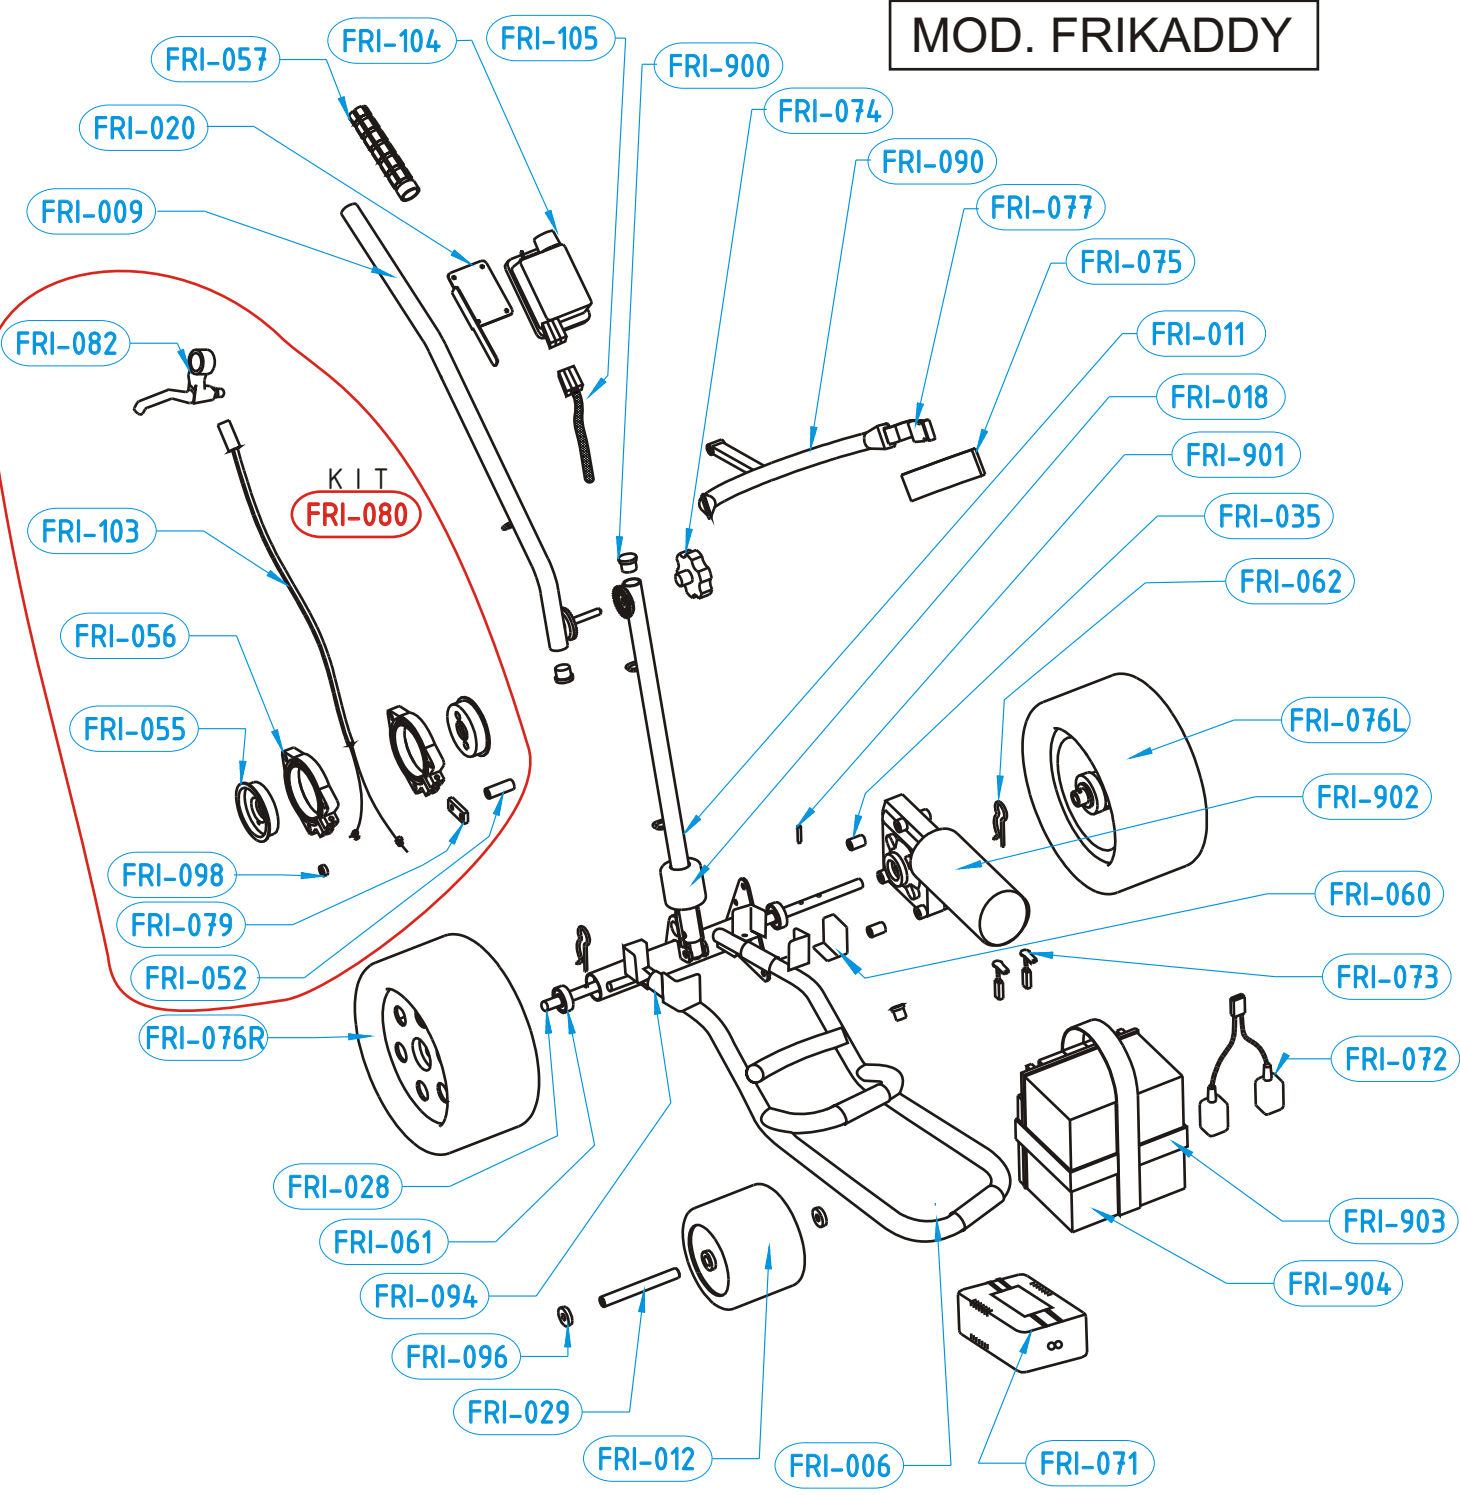

# MOD. FRIKADDY

REFERENCIA	DENOMINACIÓN
FRI-006	CHASIS
FRI-009	BRAZO SUPERIOR
FRI-012	RUEDA DELANTERA Ø 100MM
FRI-011	BRAZO INFERIOR
FRI-018	CORREDERA DE NYLON
FRI-020	CHAPA DE CAJA ELÉCTRICA
FRI-028	EJE TRASERO
FRI-029	EJE DELANTERO
FRI-035	CASQUILLO TEFLÓN BLANCO DE MOTOR
FRI-052	CASQUILLO IZDO. DE ZAPATA DE FRENO
FRI-055	DISCO DE FRENO
FRI-056	PINZA DE FRENO
FRI-057	PUÑO DE GOMA
FRI-060	SUPLEMENTO DE BATERÍA TEFLÓN NEGRO
FRI-061	RODAMIENTO
FRI-062	PASADOR "R" DE RUEDA
FRI-071	CARGADOR DE BATERÍAS
FRI-072	CABLES DE BATERÍA CON CAPUCHÓN ROJO/NEGRO
FRI-073	ESCOBILLA DE MOTOR
FRI-074	POMO HEXAGONAL DE FIJACIÓN DEL BRAZO
FRI-075	PROTECTOR TRANSPARENTE DE HORQUILLA
FRI-076L	RUEDA TRASERA IZQUIERDA.
FRI-076R	RUEDA TRASERA DERECHA
FRI-077	CORREA DE NYLON SUJECIÓN BOLSA
FRI-079	PLETINA DE FRENO
FRI-080	KIT COMPLETO DE FRENOS
FRI-082	MANETA DE FRENO
FRI-090	HORQUILLA
FRI-094	TUBO NEGRO PROTECCIÓN CHASIS
FRI-096	CASQUILLO BLANCO RUEDA DELANTERA
FRI-098	CASQUILLO SEPARADOR DE ZAPATA 5mm
FRI-103	CONJUNTO DE CABLES DE FRENO
FRI-104	CAJA CONTROL ELÉCTRICO
FRI-105	CABLE APANTALLADO CAJA A MOTOR
FRI-900	TAPÓN DE PLÁSTICO NEGRO Ø22
FRI-901	PASADOR ELÁSTICO Ø4x24 EJE A REDUCTORA
FRI-902	MOTOR CON REDUCTORA
FRI-903	ASA DE BATERÍA
FRI-904	BATERÍA