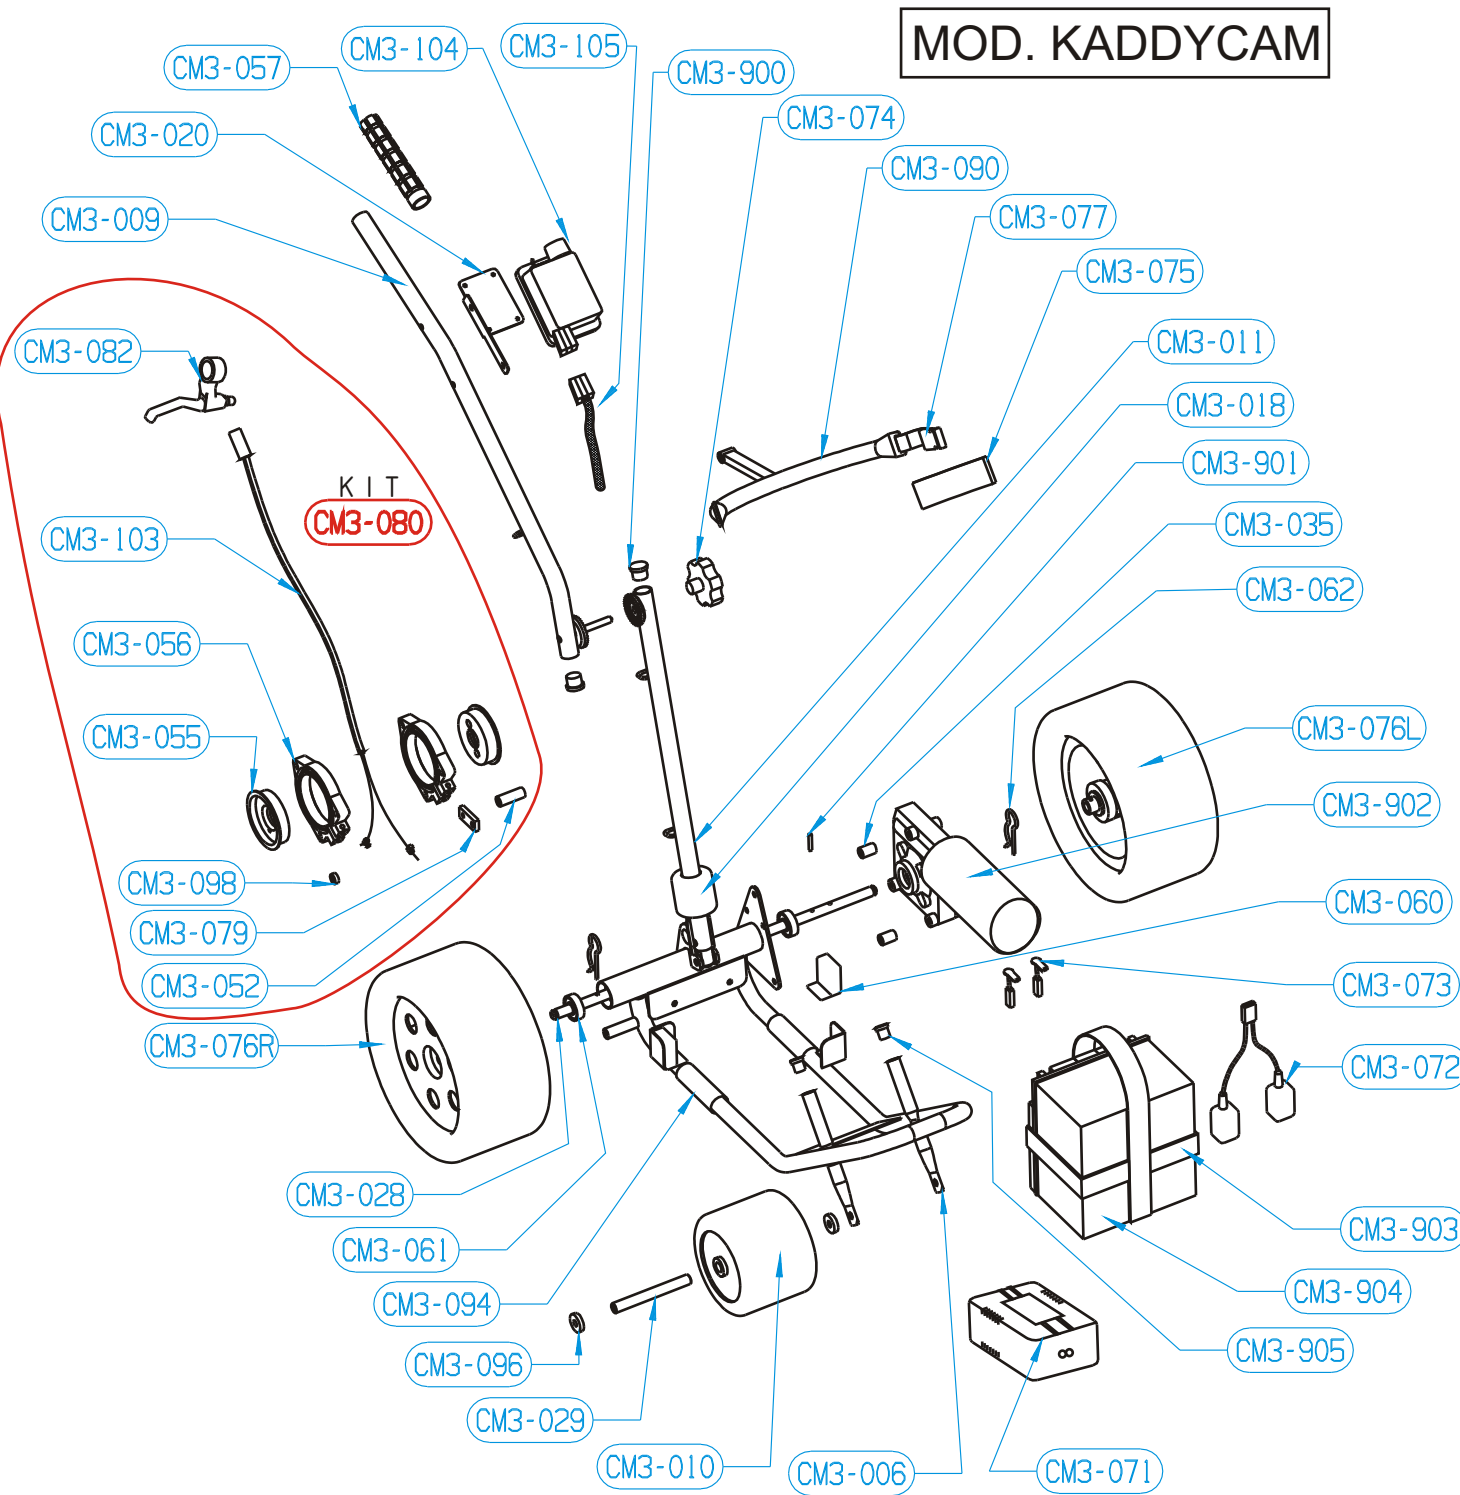

# MOD. KADDYCAM

REFERENCIA	DENOMINACIÓN
CM3-006	CHASIS
CM3-009	BRAZO SUPERIOR
CM3-010	RUEDA DELANTERA
CM3-011	BRAZO INFERIOR
CM3-018	CORREDERA DE NYLON
CM3-020	CHAPA DE CAJA ELÉCTRICA
CM3-028	EJE TRASERO
CM3-029	EJE DELANTERO
CM3-035	CASQUILLO TEFLÓN BLANCO DEL MOTOR
CM3-052	CASQUILLO IZDO. DE ZAPATA DE FRENO
CM3-055	DISCO DE FRENO
CM3-056	PINZA DE FRENO
CM3-057	PUÑO DE GOMA
CM3-060	SUPLEMENTO DE BATERÍA TEFLÓN NEGRO
CM3-061	RODAMIENTO
CM3-062	PASADOR "R" DE RUEDA
CM3-071	CARGADOR DE BATERÍAS
CM3-072	CABLES DE BATERÍA CON CAPUCHÓN ROJO/NEGRO
CM3-073	ESCOBILLA DE MOTOR
CM3-074	POMO HEXAGONAL DE FIJACIÓN DEL BRAZO
CM3-075	PROTECTOR TRANSPARENTE DE HORQUILLA
CM3-076L	RUEDA TRASERA IZQUIERDA.
CM3-076R	RUEDA TRASERA DERECHA
CM3-077	CORREA DE NYLON SUJECIÓN BOLSA
CM3-079	PLETINA DE FRENO
CM3-080	KIT COMPLETO DE FRENOS
CM3-082	MANETA DE FRENO
CM3-090	HORQUILLA
CM3-094	TUBO NEGRO PROTECCIÓN CHASIS
CM3-096	CASQUILLO BLANCO RUEDA DELANTERA
CM3-098	CASQUILLO SEPARADOR DE ZAPATA 5mm
CM3-103	CONJUNTO DE CABLES DE FRENO
CM3-104	CAJA DE CONTROL ELÉCTRICO
CM3-105	CABLE APANTALLADO DE CAJA A MOTOR
CM3-900	TAPÓN DE PLÁSTICO NEGRO Ø22
CM3-901	PASADOR ELÁSTICO Ø4x24 EJE A REDUCTORA
CM3-902	MOTOR CON REDUCTORA
CM3-903	ASA DE BATERÍA
CM3-904	BATERÍA
CM3-905	TAPÓN DE PLÁSTICO NEGRO Ø16